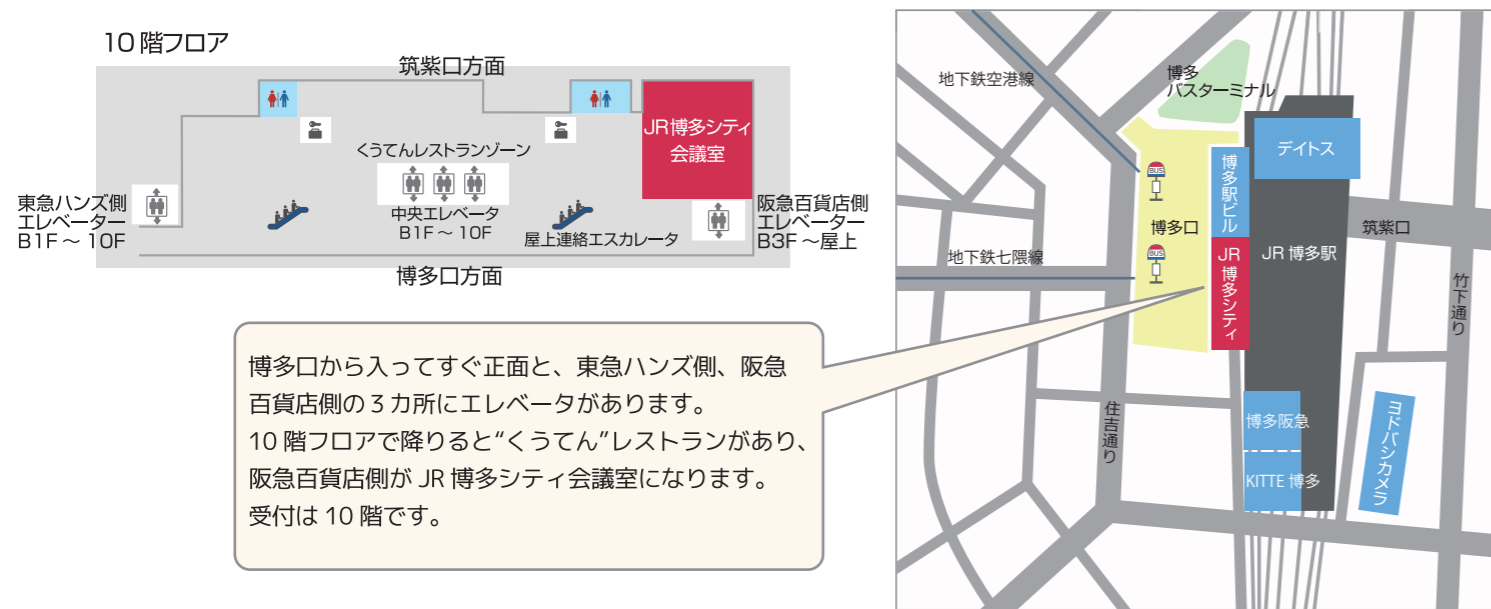

昭和17年4月17日 生まれ
昭和43年3月 …… 福岡大学卒業
昭和43年4月 …… 計7年間の修業後、関家具創業
昭和57年11月 …… 株式会社「関家具」法人化
令和5年5月 …… 創業以来55年間赤字無し経営を継続

会場アクセス

連絡先・開催責任者

ユーオスグループ九州支部フェア委員会 事務局 [NEXT システムズ株式会社]

TEL : 092-452-1108

Mail : uos9fair11@uos.gr.jp