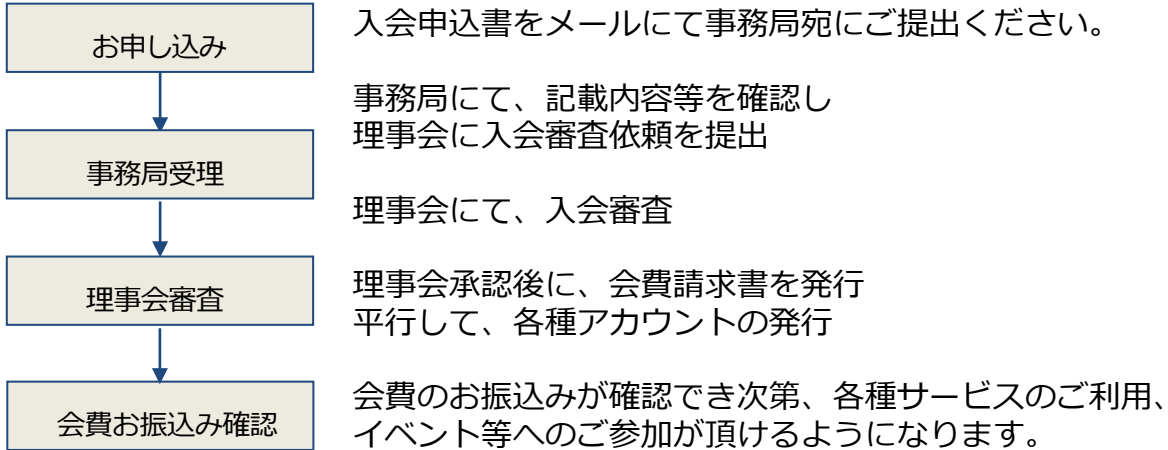

入会のお申し込み

ご入会を希望される方は以下のリンクよりお申し込みフォーム（■ノーツコンソーシアム会員申し込み用紙■.txt）をダウンロードの上、メールにてご提出ください。

<https://www.notescons.gr.jp/home.nsf/content.xsp?k=application>

提出先（問い合わせ先）：ノーツコンソーシアム事務局 notescon@hcljapan.co.jp